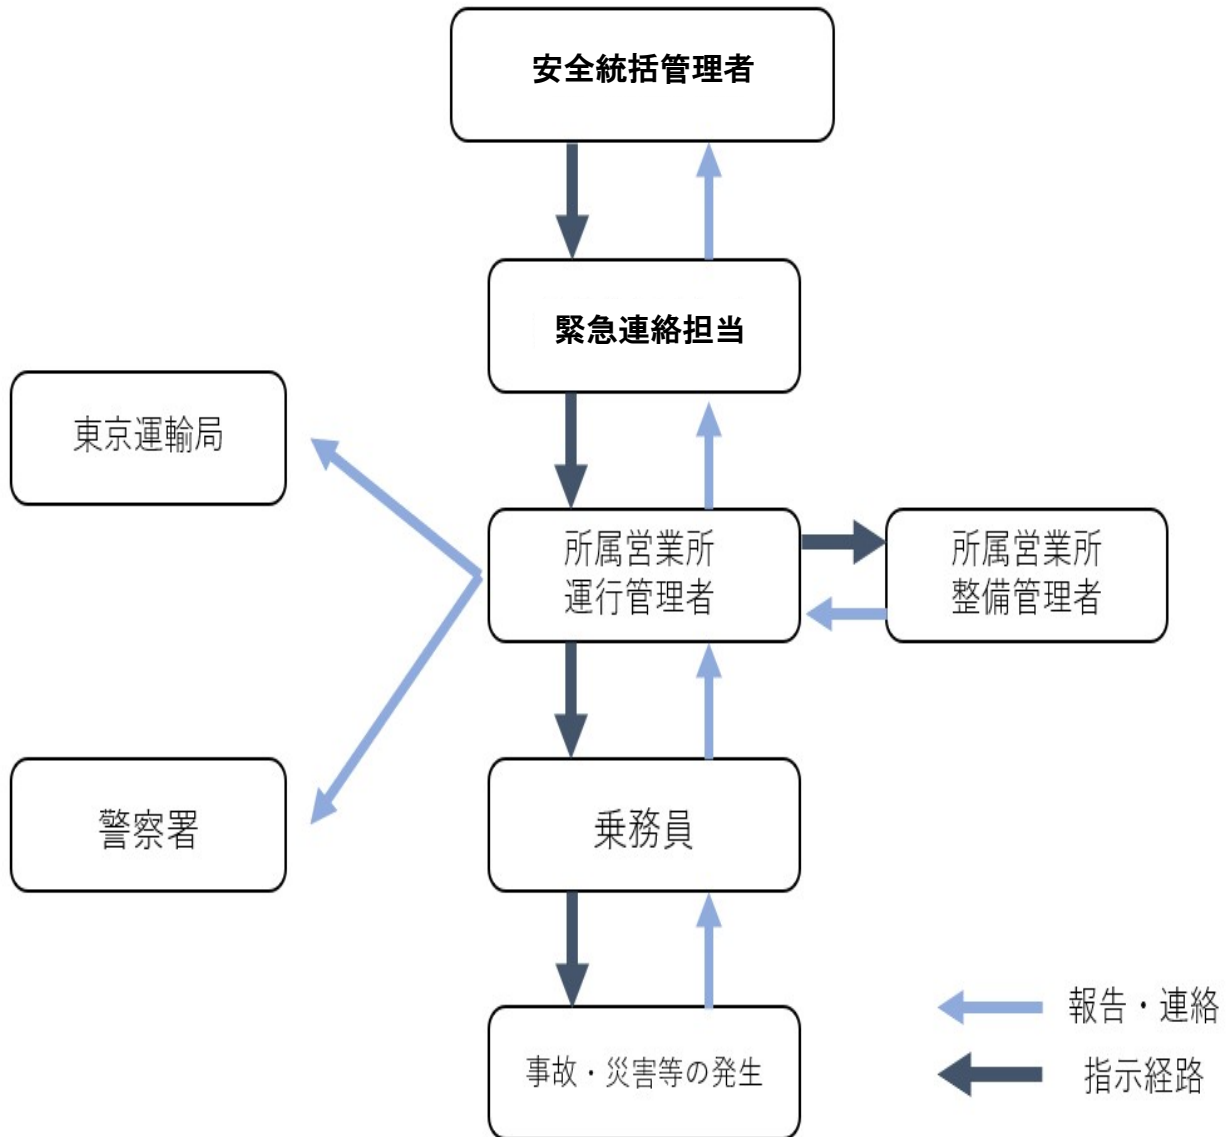

緊急連絡体制

警 察 署	・	・	・	1	1	0	番
消 防 署	・	・	・	1	1	9	番
東 京 運 輸 支 局	・	・	・	03	-	3458	-9231
保 險 会 社	・	・	・	0120	-	256	-110
レ ッ カ ー	・	・	・	0120	-	365	-110
高 速 道 路 緊 急 ダ イ ヤ ル	・	・	・	#	99	10	